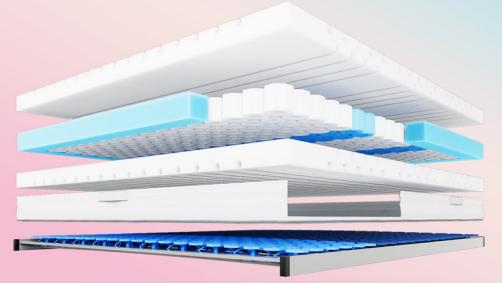

10% Rabatt auf alle Artikel von