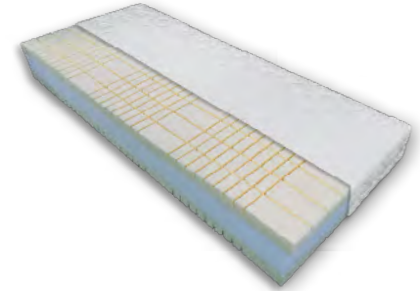

## „TRIFLEX“

42 holmübergreifende Federholzleisten  
 Kopf- und Fußteil verstellbar / unverstellbar  
 Zusätzliche Schulterentlastung durch  
 Ausräsung im Holm für mehr Flexibilität  
 Größe: Alle Größen erhältlich  
 Gesamthöhe: ca. 10 cm  
 Besonders geeignet für Doppelbetten  
 und Seniorenbetten.  
*In vielen Größen erhältlich.*

## „TRIO-MED“

Kaltschaummatratze  
 Gesamthöhe: ca. 21 cm  
 Raumgewicht: 55 bis 60 kg/m<sup>3</sup>  
 Schulterentlastung durch Querkanäle  
 Keile zur Lordosenunterstützung  
 Wellenprofil für stabile Körperanpassung  
 Erhältlich in den Härtegraden: H1, H2, H3  
*In vielen Größen erhältlich.*

## „QUEEN“

Tonnen-Taschen-  
 federkernmatratze *26 cm  
 Komforthöhe!*  
 7-Zonen-Liegekomfort  
 Hohe Punktelastizität  
 Bezug abnehmbar und waschbar  
 Gesamthöhe: ca. 26 cm (Komforthöhe)  
 Erhältlich in den Härtegraden: H1, H2, H3  
*In vielen Größen erhältlich.*