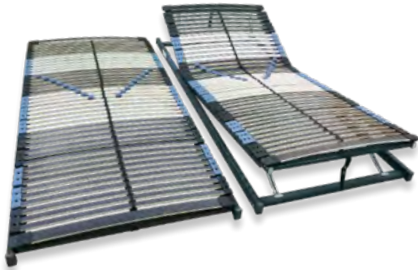

BESONDERE ANGEBOTE - QUALITÄT FÜR JEDERMANN !

KF ab

179 €

UV ab

159 €

„TRIFLEX“

42 holmübergreifende Federholzleisten
Kopf- und Fußteil verstellbar / unverstellbar
Zusätzliche Schulterentlastung durch
Ausräsung im Holm für mehr Flexibilität
Größe: Alle Größen erhältlich
Gesamthöhe: ca. 10 cm
Besonders geeignet für Doppelbetten
und Seniorenbetten.
In vielen Größen erhältlich.