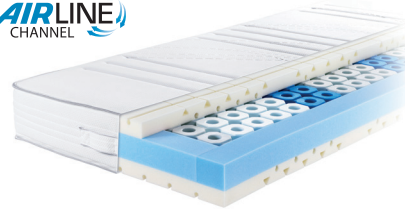

METZELER

AirLine Channel Matratzen aus dem Hause Metzeler

Hypersoft-Schaum –
punktelastisch, formstabil,
langlebig, druckentlastend

Mit längs- und querverlaufendem
Multizonenschnitt – daher besonders
anpassungsfähig und flexibel

Die innovativen Air-Channels
und Air-Pipes sorgen für optimale
Belüftung und Atmungsaktivität

Mit Multizonen-Komfort-System für
optimale Anpassung von Kopf bis Fuß

Bezug aus Funktions- und
Tencel-Faser mit Klimaband-
Border und Wendeschlaufen,
mit 2-fachem Rundum-Reißverschluss,
abnehmbar und waschbar

AIRLINE
CHANNEL

DELIGHT

Für sanfte Druckverteilung
Gesamthöhe ca. 22 cm
ab 899,- EUR

AIRLINE
CHANNEL